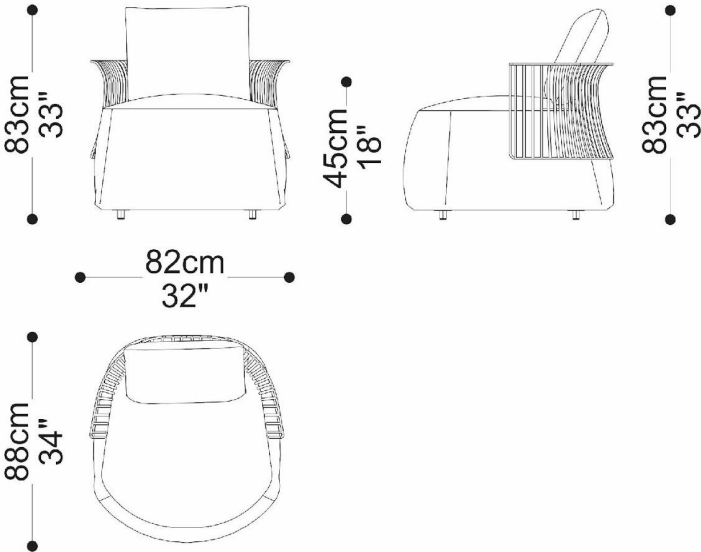

Poltrona

POLTRONA
TAO

BRETON